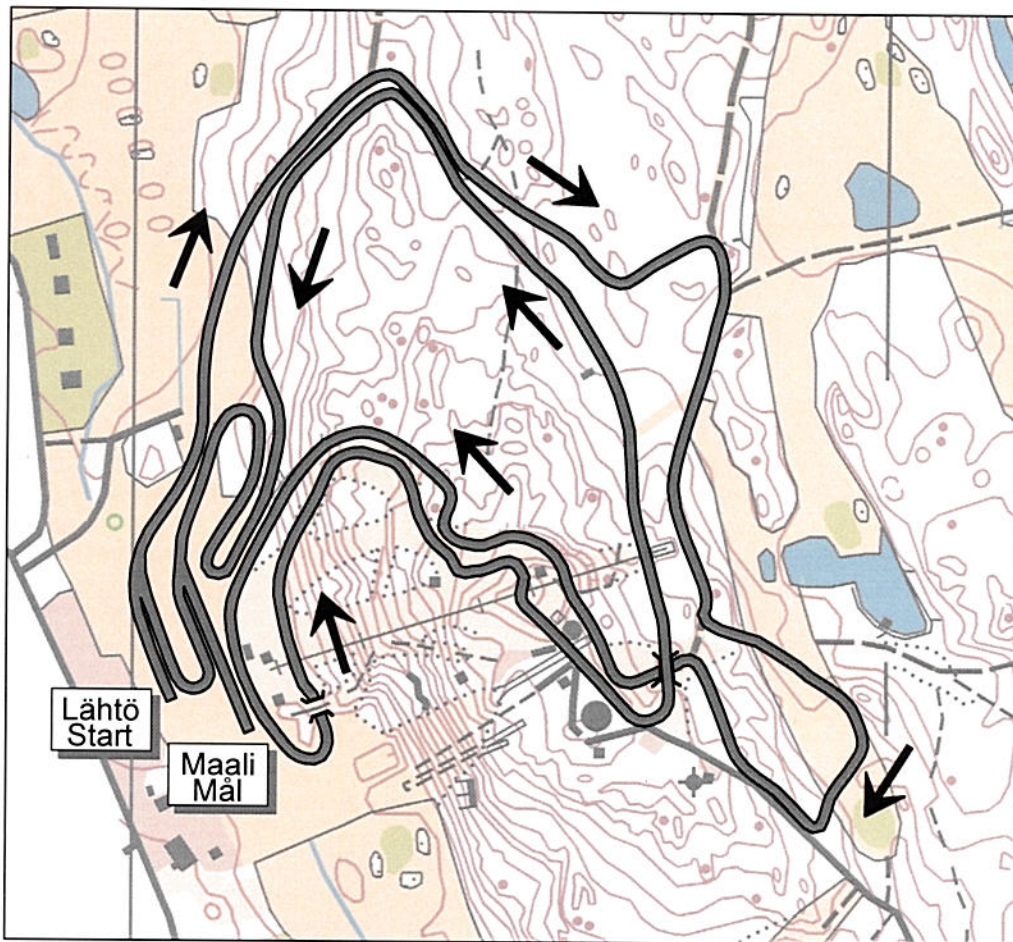

KILPARATA / TÄVLINGSSPÅR 3,75 km
KARTTA / KARTA 1:5 000
PROFIILI / PROFIL 1:20 000 / 2 000

LATU 3,75 km HD: 46 m MC: 46 m TC: 118 m LP: 13 m HP: 59 m