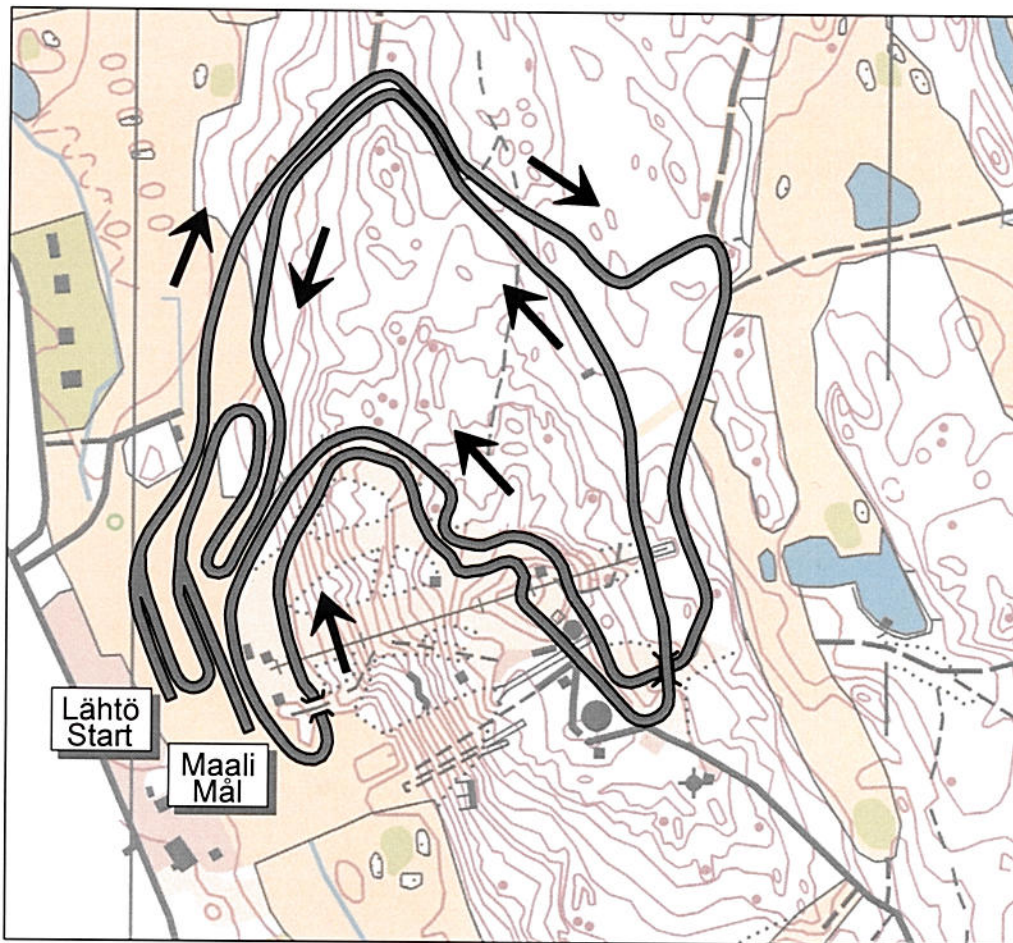

KILPARATA / TÄVLINGSSPÅR 3,3 km
KARTTA / KARTA 1:5 000
PROFIILI / PROFIL 1:20 000 / 2 000

LATU 3,3 km HD: 46 m MC: 46 m TC: 105 m LP: 13 m HP: 59 m