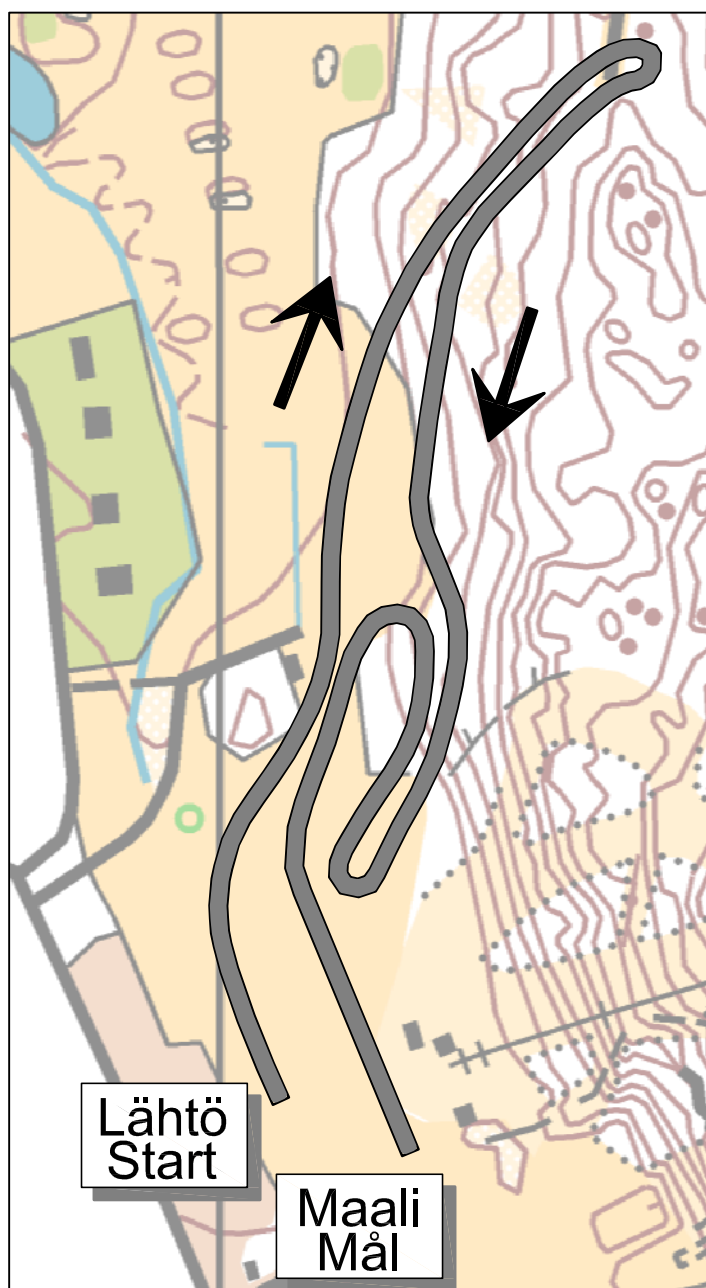

SPRINTI / SPRINT

KILPARATA / TÄVLINGSSPÅR 1,2 km

KARTTA / KARTA 1:3 000

PROFIILI / PROFIL 1:20 000 / 2 000

LATU 1,2 km HD: 15 m MC: 15 m TC: 25 m LP: 13 m HP: 28 m